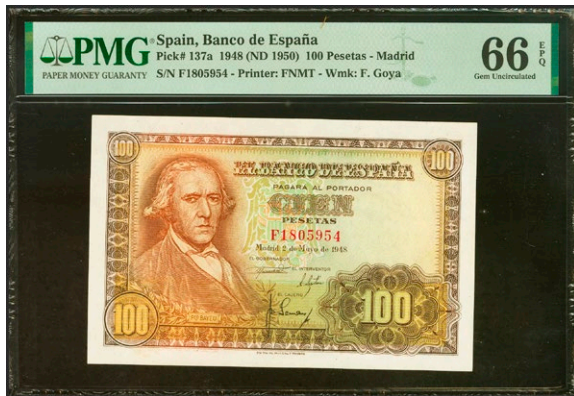

111

100 Pesetas. 2 de Mayo de 1948. Serie F. (Edifil 2023: 456a, Pick: 137a). Inusual en esta excepcional calidad, apresto original. SC. Encapsulado PMG66EPQ.

150 €