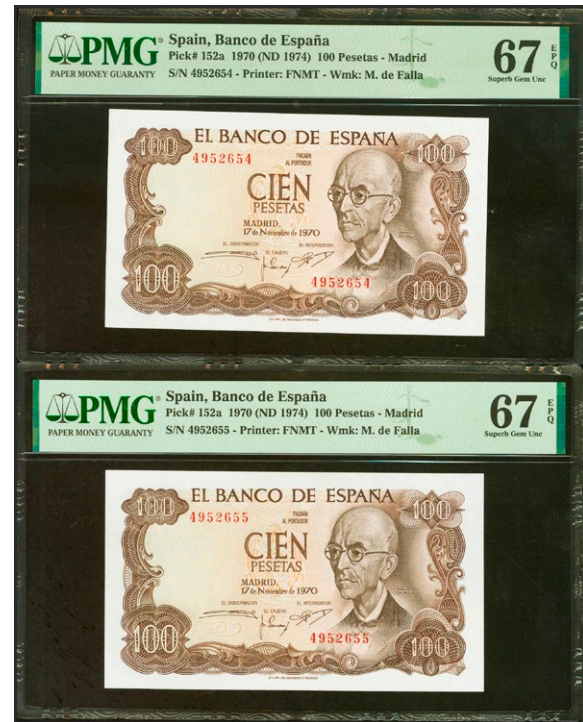

129

100 Pesetas. 17 de Noviembre de 1970. Pareja correlativa.
Sin serie. (Edifil 2023: 472, Pick: 152a). Apresto original. SC.
Encapsulados PMG67EPQ, ambos. **60 €**