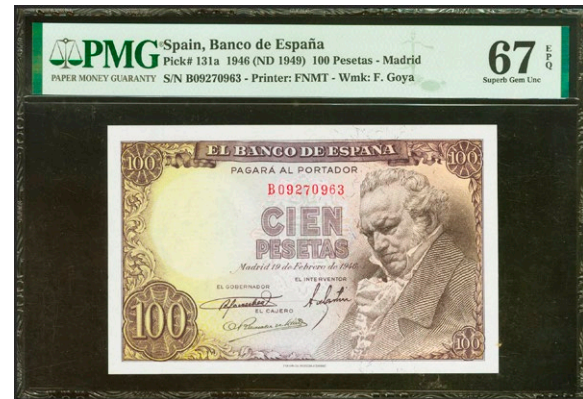

105

100 Pesetas. 19 de Febrero de 1946. Serie B. (Edifil 2023: 451b, Pick: 131a). Rarísimo en esta excepcional calidad, apresto original. SC. Encapsulado PMG67EPQ.

175 €