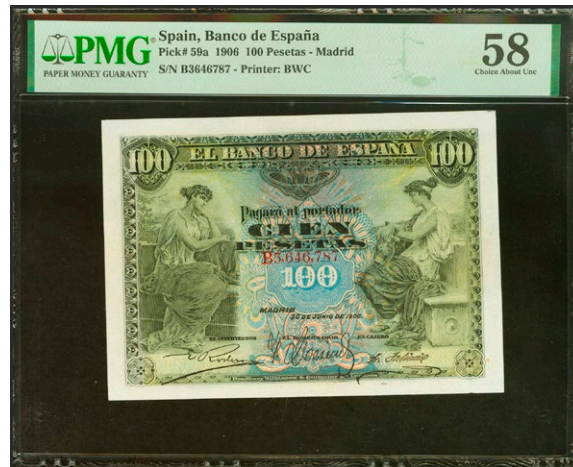

8

100 Pesetas. 30 de Junio de 1906. Serie B. (Edifil 2023: 313a, Pick: 59a). EBC++. Encapsulado PMG58.

300 €