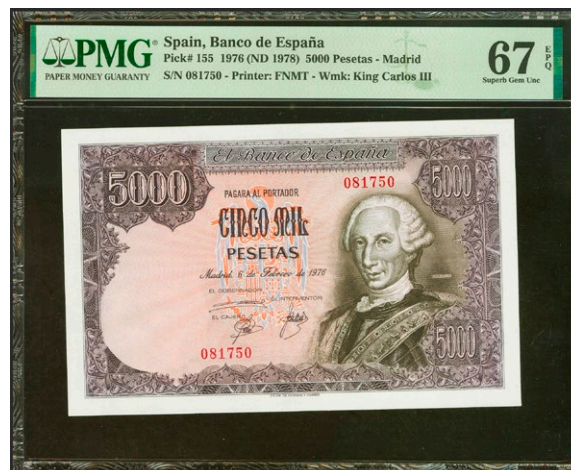

133

5000 Pesetas. 6 de Febrero de 1976. Sin serie. (Edifil 2023: 475, Pick: 155). Inusual en esta excepcional calidad. SC. Encapsulado PMG67EPQ. **100 €**