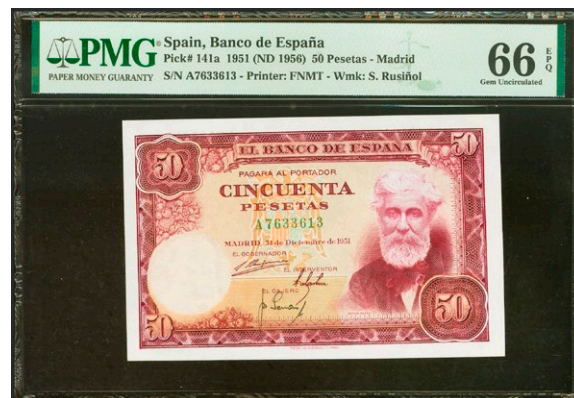

117

50 Pesetas. 31 de Diciembre de 1951. Serie A. (Edifil 2023: 462a). Inusual conservando todo su apresto original. SC. Encapsulado PMG66EPQ. **120 €**