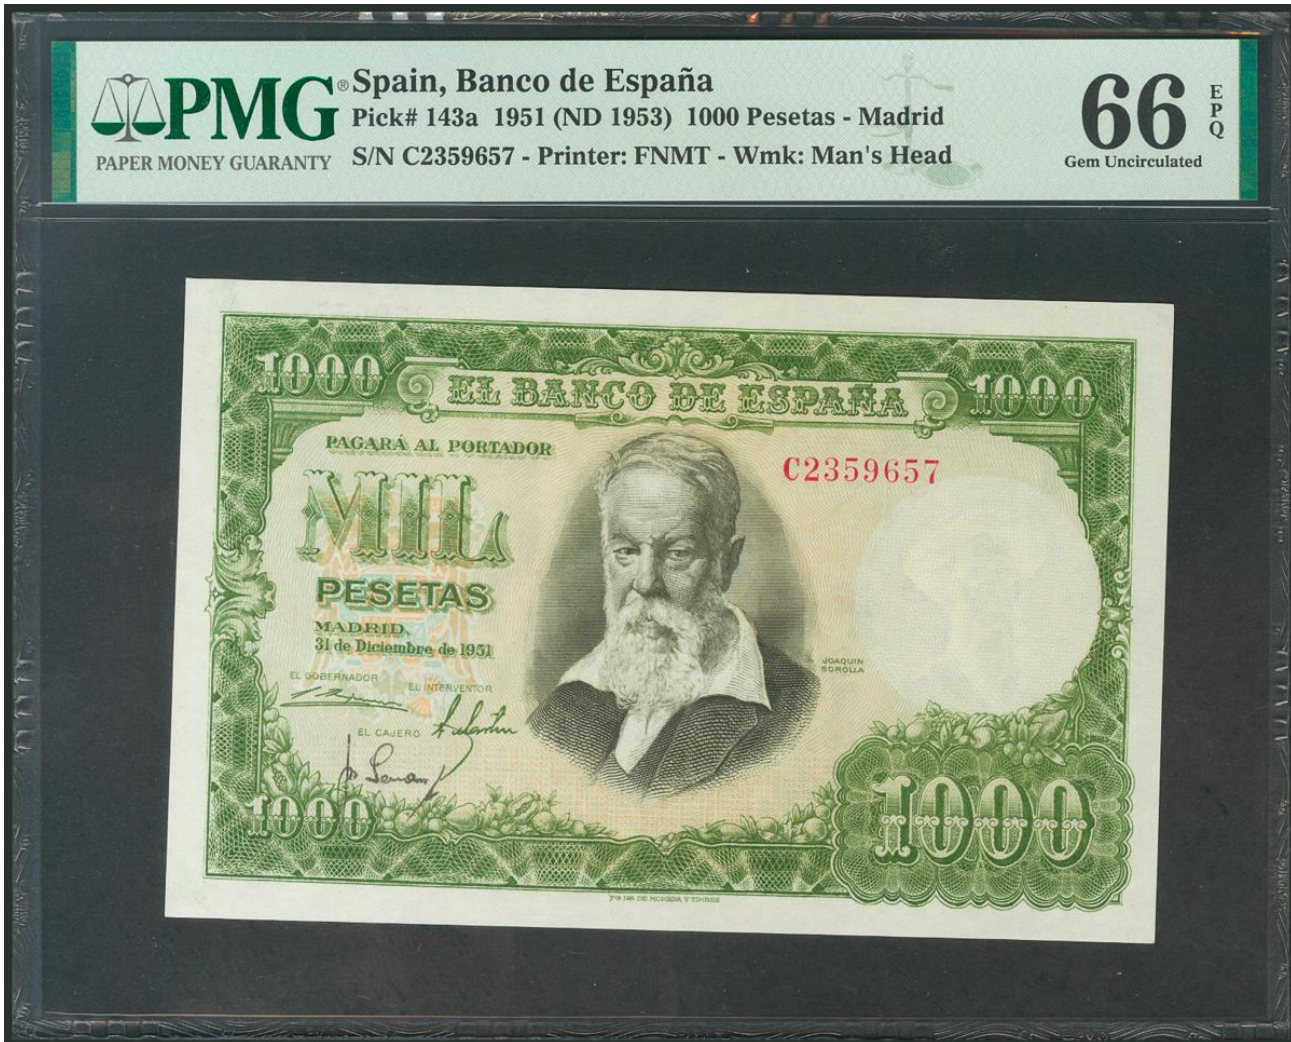

Lote: 380

Subasta Online Billetes #39

1000 Pesetas. 31 de Diciembre de 1951. Serie C, última serie emitida. (Edifil 2017: 463a). Apresto original y excepcional calidad. SC+. Encapsulado PMG66EPQ.

Exceptional Paper Quality